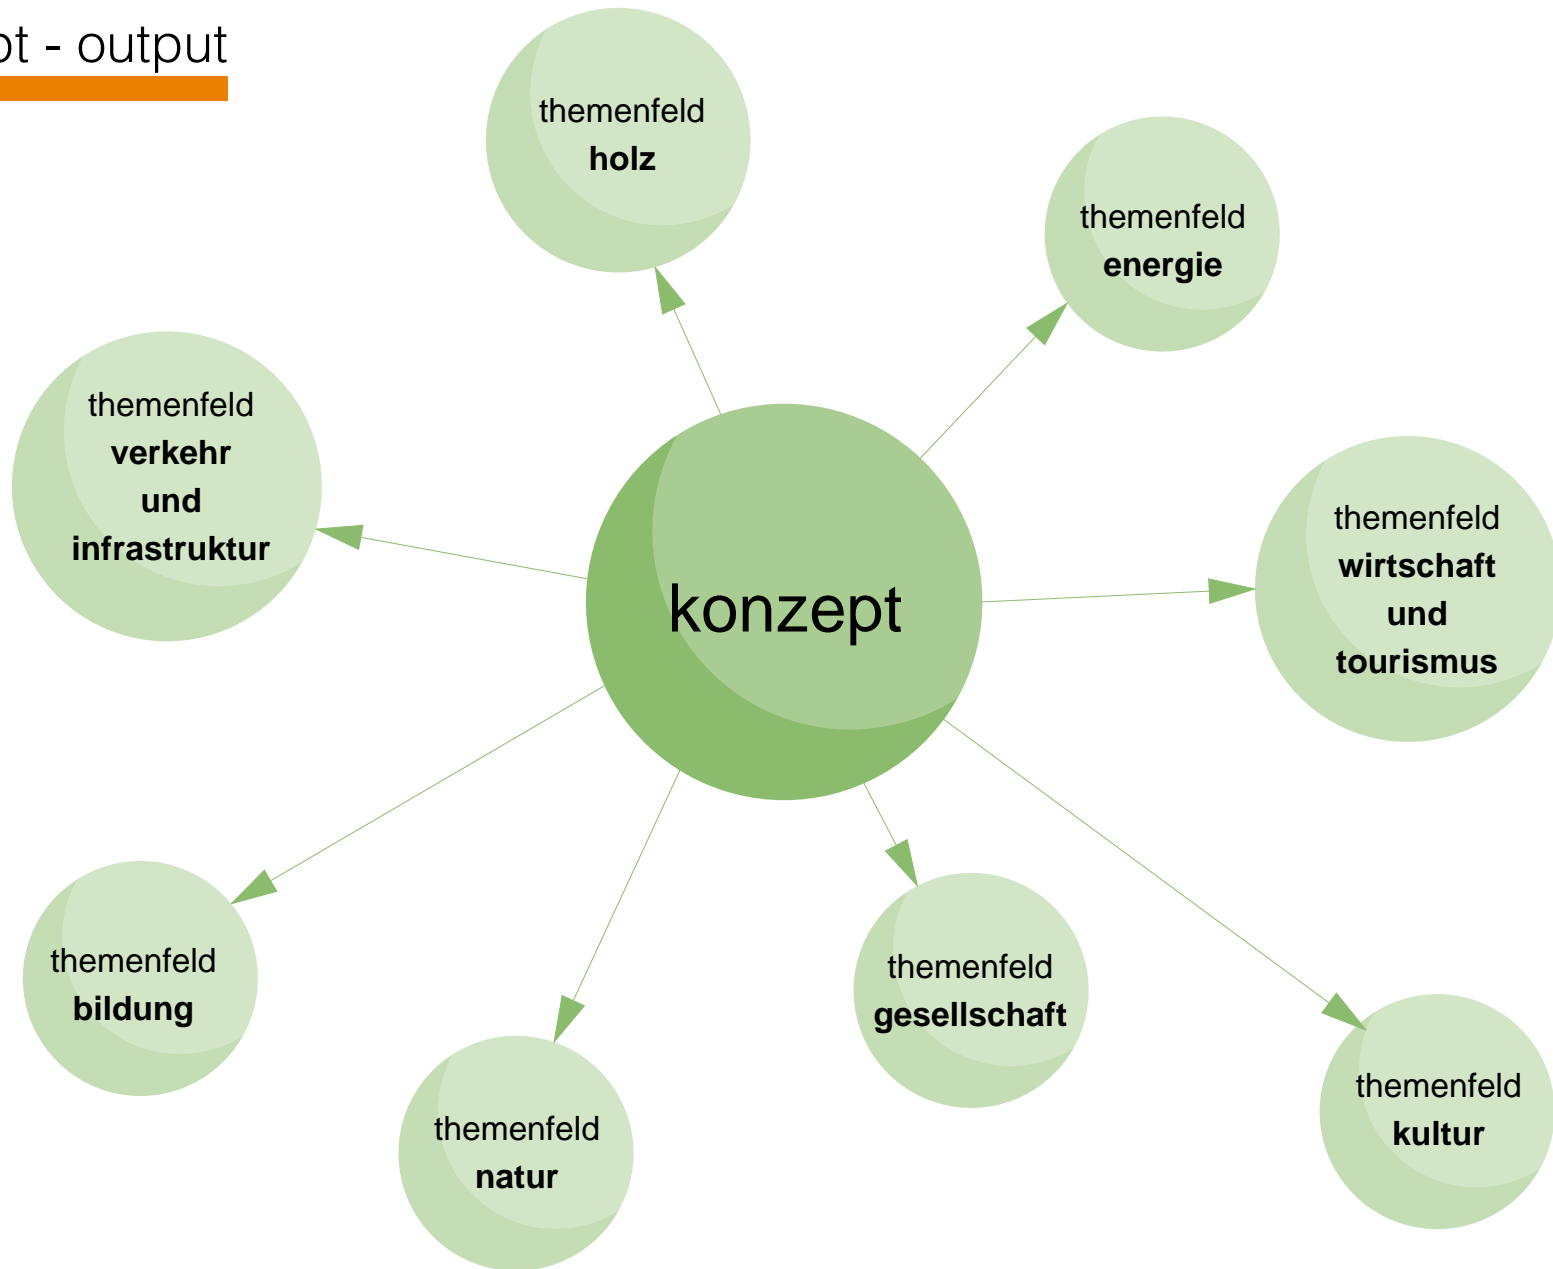

städtebauförderung neuschönau

gemeinde neuschönau
landkreis freyung-grafenau

3. bürgerversammlung 13. oktober 2015

1. begrüßung durch 1. bürgermeister alfons schinabeck
2. zur erinnerung: was bisher geschah
3. kurzvorstellung des konzeptes
4. städtebauliche perspektiven für neuschönau
5. schwerpunktthema holzweg
6. impulsvortrag a. schulze, c.a.r.m.e.n
7. diskussion
8. nächste schritte, abstimmung mit der regierung von niederbayern
gemeinderat 22.10.2015

rückblick bgm. schinabeck

konzept - input

rathaus & kirche

entwurfsskizze

südl. pfarrhof

dorfanger

städtebau in neuschönau

der dorfanger als neue mitte

entwurfsskizze

luftbildaufnahmen

hez, alter bauhof

entwurfsskizze

luftbildaufnahme _ aug. 2015

badeweier

holz, wasser, stein: die regionale dreierheit

impulsvortrag: a. schulze