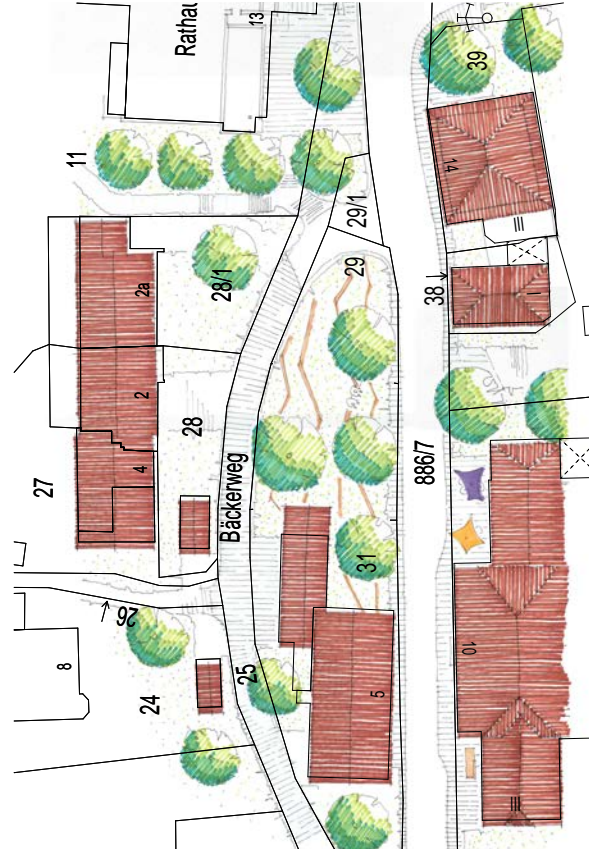

rückblick bgm. schinabeck

konzept - input

rathaus & kirche

entwurfsskizze

südl. pfarrhof

dorfanger

städtebau in neuschönau

der dorfanger als neue mitte

entwurfsskizze

luftbildaufnahmen

hez, alter bauhof

entwurfsskizze

luftbildaufnahme _ aug. 2015

badeweier

holz, wasser, stein: die regionale dreierheit

impulsvortrag: a. schulze