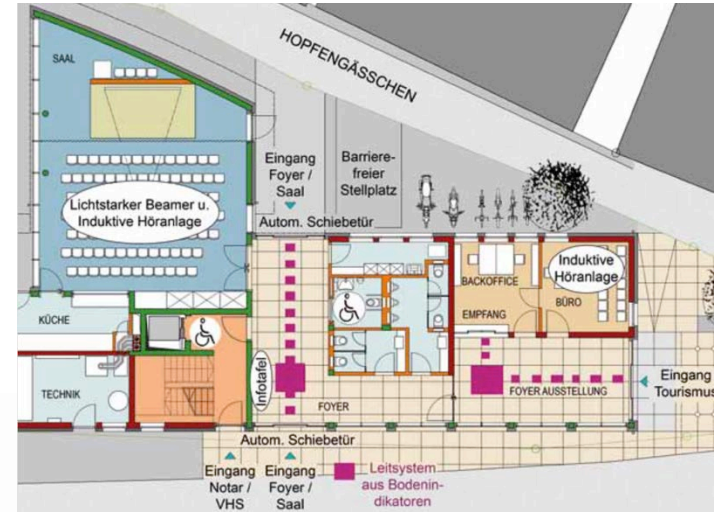

rückblick bgm. schinabeck

konzept - input

rathaus & kirche

entwurfsskizze

südl. pfarrhof

dorfanger

städtebau in neuschönau

der dorfanger als neue mitte

entwurfsskizze

luftbildaufnahmen

hez, alter bauhof

entwurfsskizze

luftbildaufnahme _ aug. 2015

badeweier

holz, wasser, stein: die regionale dreierheit

impulsvortrag: a. schulze