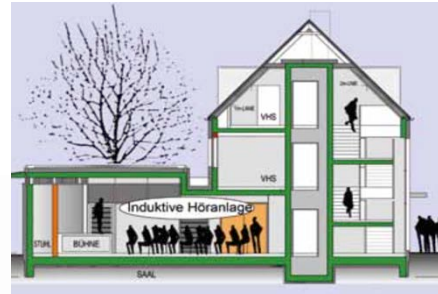

städtebauförderung neuschönau

gemeinde neuschönau
landkreis freyung-grafenau

3. bürgerversammlung 13. oktober 2015

1. begrüßung durch 1. bürgermeister alfons schinabeck
2. zur erinnerung: was bisher geschah
3. kurzvorstellung des konzeptes
4. städtebauliche perspektiven für neuschönau
5. schwerpunktthema holzweg
6. impulsvortrag a. schulze, c.a.r.m.e.n
7. diskussion
8. nächste schritte, abstimmung mit der regierung von niederbayern
gemeinderat 22.10.2015

rückblick bgm. schinabeck

konzept - input

rathaus & kirche

entwurfsskizze

südl. pfarrhof

dorfanger

städtebau in neuschönau

der dorfanger als neue mitte

entwurfsskizze

luftbildaufnahmen

hez, alter bauhof

entwurfsskizze

luftbildaufnahme _ aug. 2015

badeweier

holz, wasser, stein: die regionale dreierheit

impulsvortrag: a. schulze