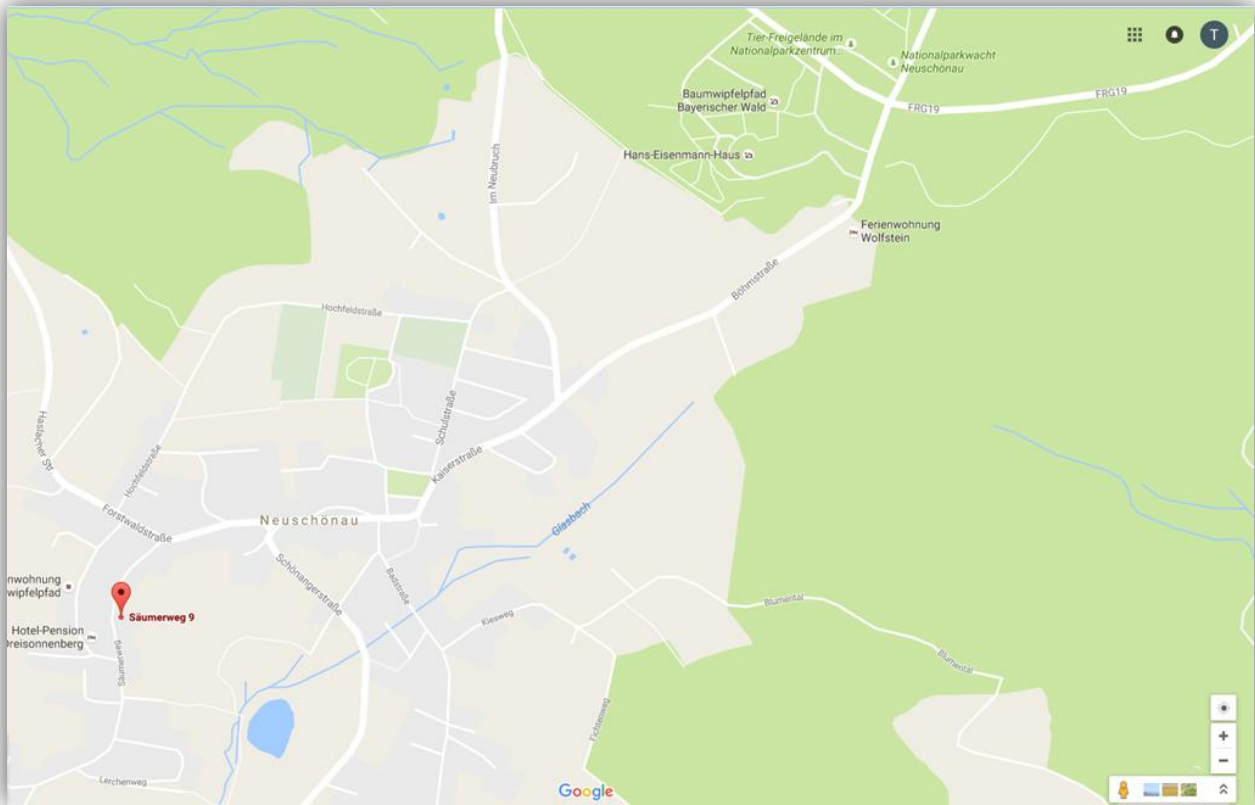

# Rodeln bei Flutlicht

Montag, Mittwoch und  
Samstag von 18 Uhr - 20 Uhr

Säumerweg 9 · 94556 Neuschönau

## **Infos unter:**

Tourist-Info Neuschönau

Kaiserstraße 13, 94556 Neuschönau

Tel.: 08558 960328

[www.neuschoenau.de](http://www.neuschoenau.de)

[www.ferienregion-nationalpark.de](http://www.ferienregion-nationalpark.de)