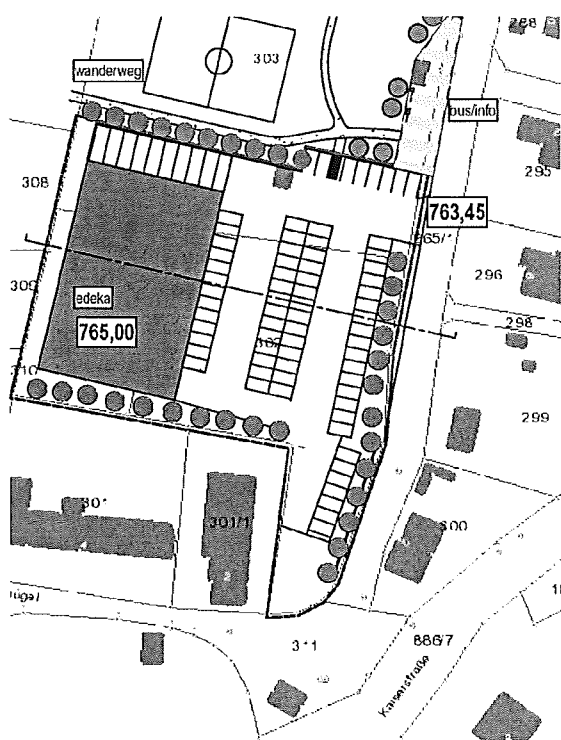

GEMEINDE NEUSCHÖNAU

Bekanntmachung über die frühzeitige Öffentlichkeitsbeteiligung gem. § 3 Abs. 1 BauGB für den Vorhabenbezogenen Bebauungsplan „Sondergebiet Nahversorgung und Café“

Der Gemeinderat der Gemeinde Neuschönau hat in seiner Sitzung am 22.02.2018 die teilweise Aufhebung des Bebauungsplans „Hüttenfeld“ sowie die Aufstellung eines Vorhabenbezogenen Bebauungsplans „Sondergebiet Nahversorgung und Café“ für das Gebiet zwischen dem ehemaligen Gemeindebauhof und der Heinz-Theuerjahr-Grundschule beschlossen.

Der Geltungsbereich des Bebauungsplans ist wie folgt begrenzt:

- Im Norden: vom Wanderweg, welcher entlang der Basketballfeldes der Grundschule mit der Fl.-Nr. 303 der Gemarkung Neuschönau an der Grundstücksgrenze verläuft.
- Im Westen: von drei bebauten Grundstücken mit Wohngebäuden, beginnend mit der Fl.-Nr. 308 Gemarkung Neuschönau an der Nord-Ost-Spitze und den Fl.-Nrn. 309 und 310 Gemarkung Neuschönau bis zur Süd-Ost-Spitze.
- Im Süden: von der Fl.-Nr. 301 Gemarkung Neuschönau bebaut mit einer Lagerhalle und der Fl.-Nr. 301/1 Gemarkung Neuschönau bebaut mit einem Wohnhaus.
- Im Osten: von der Ortsstraße „Schulstr.“ mit der Fl.-Nr. 265/1 Gemarkung Neuschönau, wobei der Grundstückstreifen entlang der Schulstr. an der Süd-Ost-Spitze des Kerngrundstücks an die Ortsstraße „Am Hansenhügel“ mit der Fl.-Nr. 311 Gemarkung Neuschönau angrenzt.

Der Geltungsbereich des Bebauungsplans ist aus nachfolgendem Lageplan ersichtlich, der Bestandteil der Bekanntmachung ist:

GEMEINDE NEUSCHÖNAU

Der Entwurf des Bebauungsplans in der Fassung vom 21.02.2019 kann im Rathaus der Gemeinde Neuschönau in der Zeit vom 01.04.2019 bis 03.05.2019 (Zimmer Nr. 14) während der allgemeinen Öffnungszeiten oder im Internet auf der Homepage der Gemeinde Neuschönau unter dem Link www.neuschoenau.de/bau&wirtschaft/bauleitplaene/bauleitplaeneinaufstellung eingesehen werden. Auf Wunsch wird die Planung erläutert. Gleichzeitig ist Gelegenheit zur Äußerung gegeben.