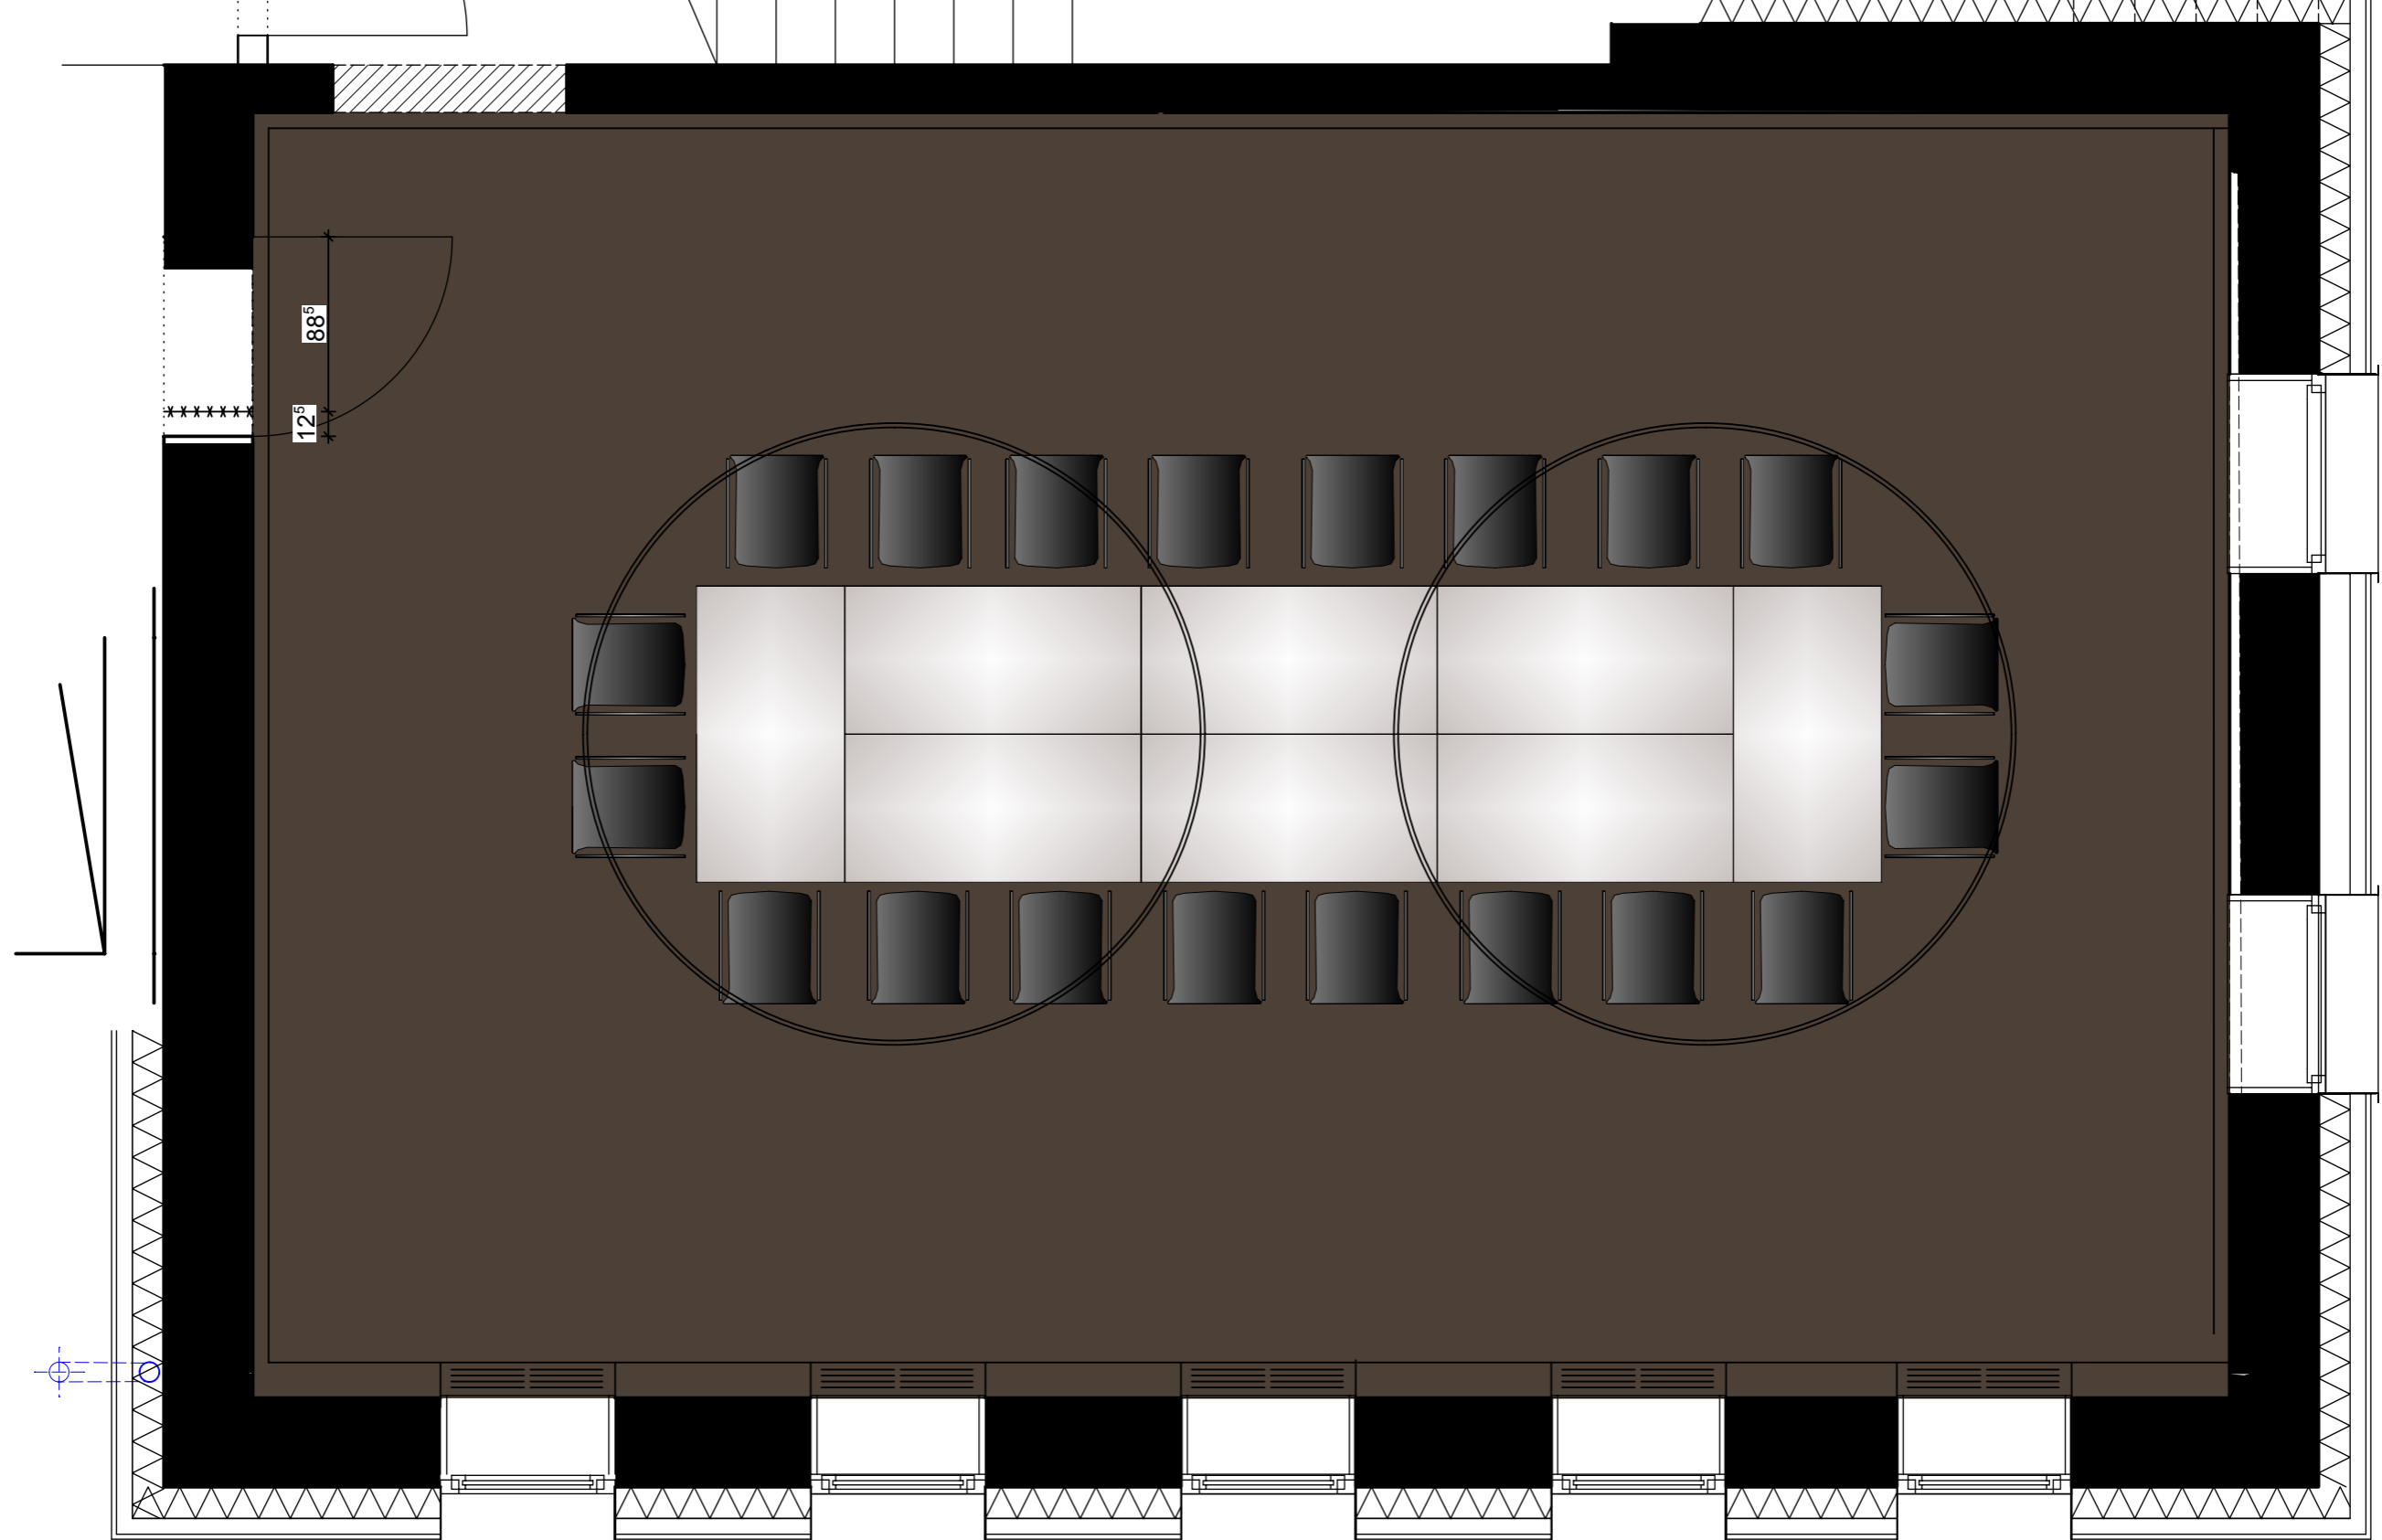

Variante Seminar Tische 150/75cm Oberfläche Ahorn geölt, Ränder mit leichter 3mm Schleiffase

Variante Tafel Tische 150/75cm Oberfläche Ahorn geölt, Ränder mit leichter 3mm Schleiffase

Variante Hochzeit & Lesung

Tische 150/75cm Oberfläche Ahorn geölt, Ränder mit leichter 3mm Schleiffase

88⁵

12⁵

—Variante Seminar Tische 150/75cm Oberfläche Ahorn geölt, Ränder mit leichter 3mm Schleiffase