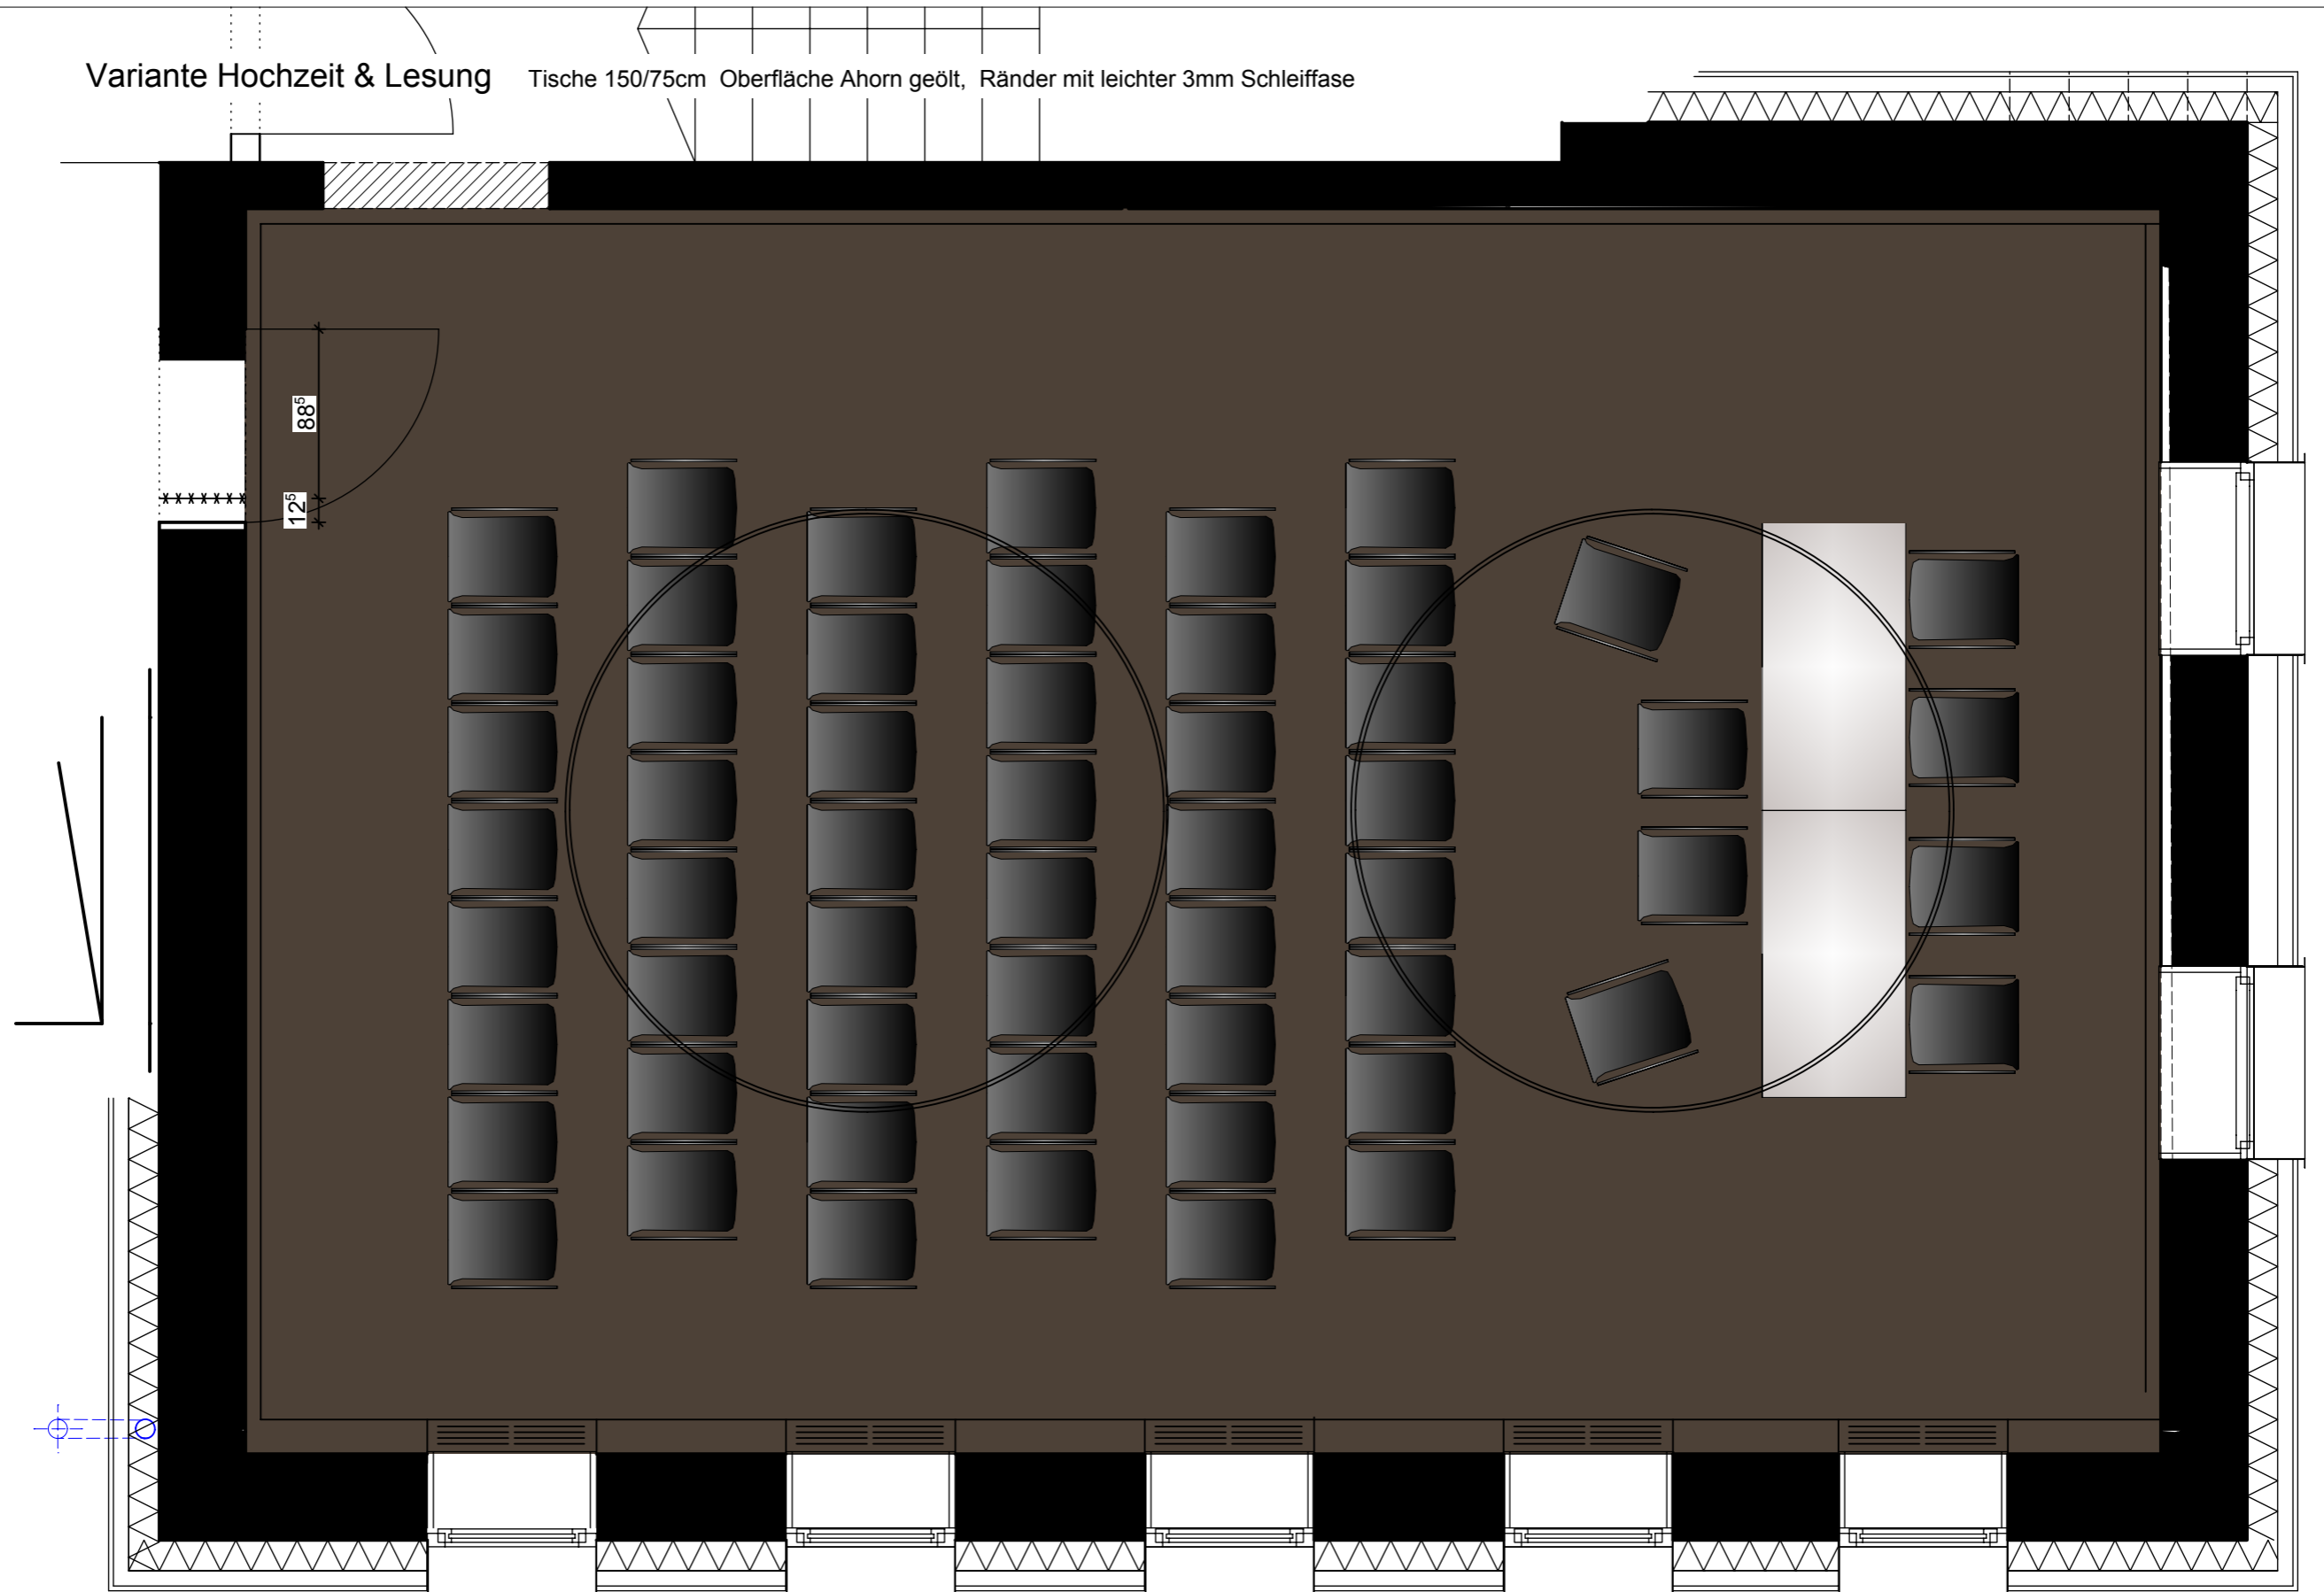

Variante Seminar Tische 150/75cm Oberfläche Ahorn geölt, Ränder mit leichter 3mm Schleiffase

Variante Tafel Tische 150/75cm Oberfläche Ahorn geölt, Ränder mit leichter 3mm Schleiffase

Variante Hochzeit & Lesung

Tische 150/75cm Oberfläche Ahorn geölt, Ränder mit leichter 3mm Schleiffase

88⁵

12⁵

—Variante Seminar Tische 150/75cm Oberfläche Ahorn geölt, Ränder mit leichter 3mm Schleiffase