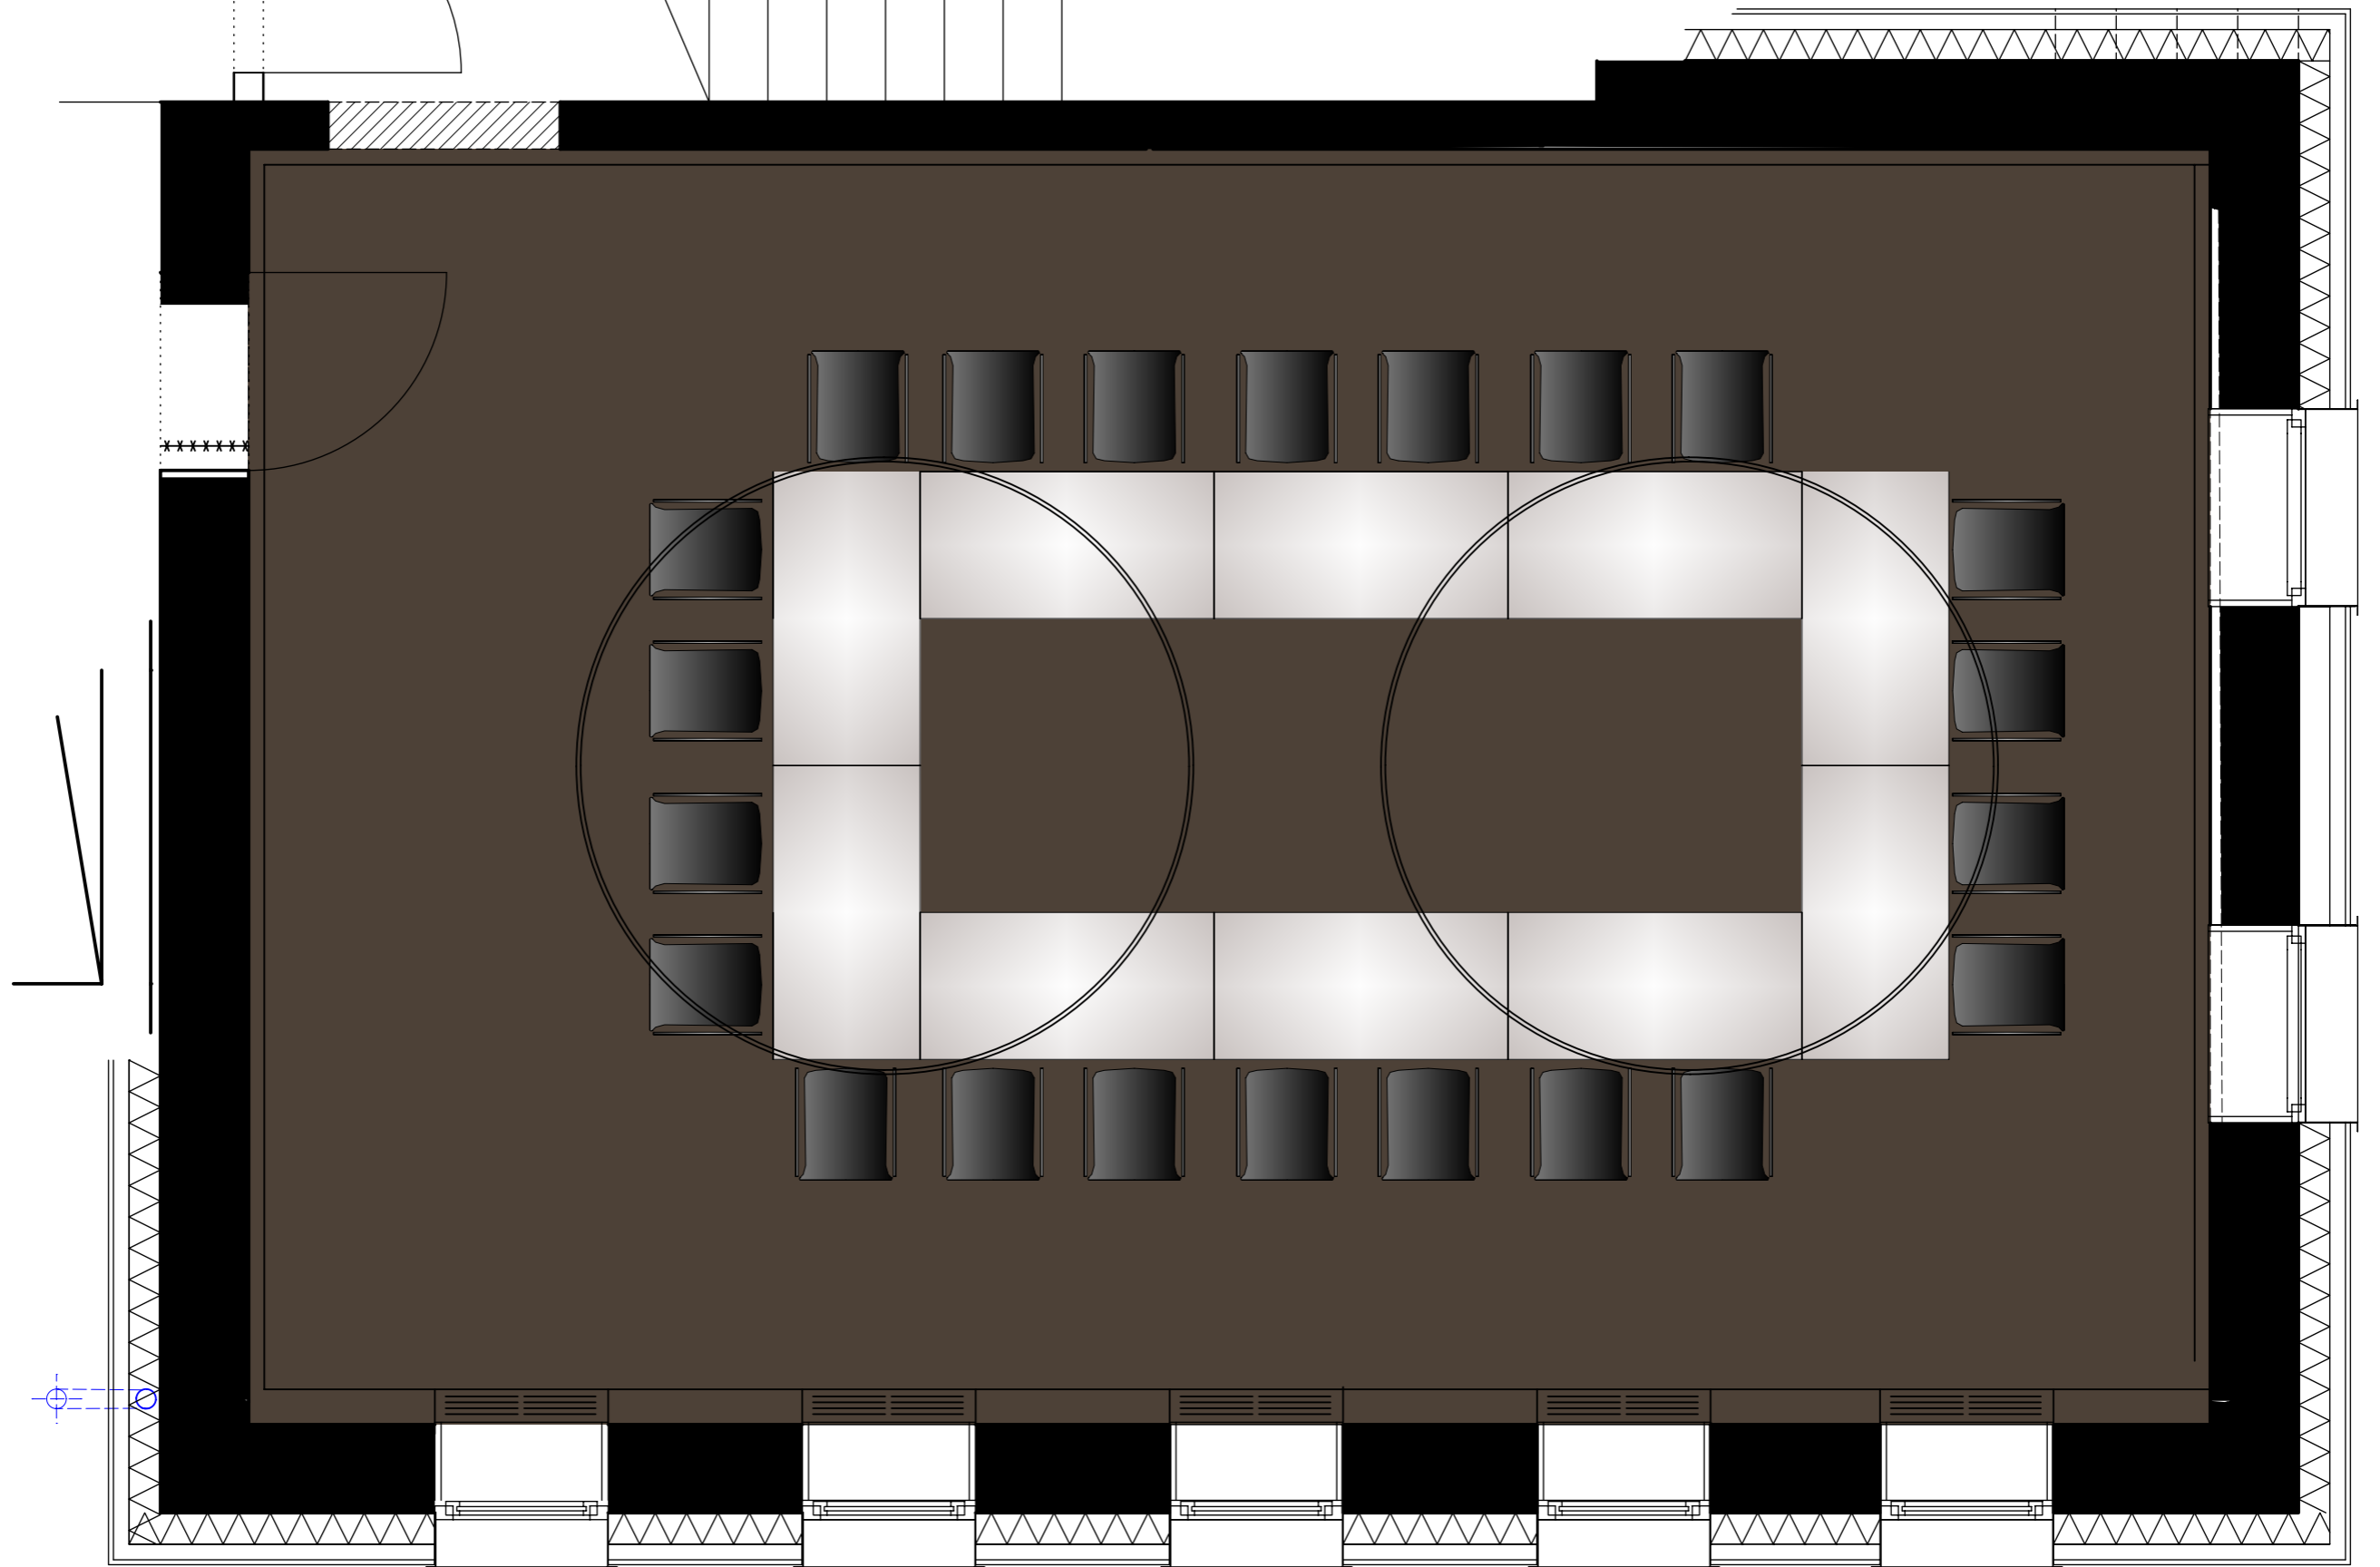

Variante Seminar Tische 150/75cm Oberfläche Ahorn geölt, Ränder mit leichter 3mm Schleiffase

Variante Tafel Tische 150/75cm Oberfläche Ahorn geölt, Ränder mit leichter 3mm Schleiffase

Variante Hochzeit & Lesung

Tische 150/75cm Oberfläche Ahorn geölt, Ränder mit leichter 3mm Schleiffase

88⁵

12⁵

—Variante Seminar Tische 150/75cm Oberfläche Ahorn geölt, Ränder mit leichter 3mm Schleiffase