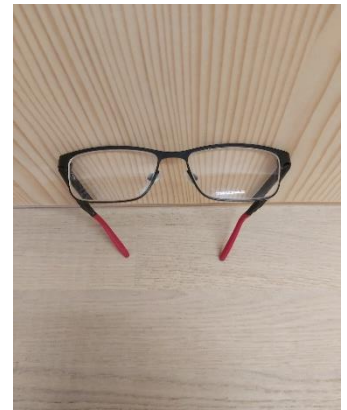

Unser Fundbüro – Verlorenes / Gefundenes

Was wurde im Mai gefunden?

- 2x schwarze Sonnenbrillen, ist am 01.05.2026 beim Maibaumaufstellen in Neuschönau liegengeblieben
- Schwarze Kappe mit gelber Aufschrift „FALTNER“, ist am 01.05.2026 beim Maibaumaufstellen in Neuschönau liegengeblieben
- Schwarz-Rote Lesebrille, Marke: Nike, wurde Anfang Mai auf dem Schulgelände in Neuschönau gefunden
- Kapuzenweste, Marke: Adidas, Farbe: grau, blau, pink, orange, Größe: 170 wurde Mitte Mai auf dem Parkplatz Fredenbrücke gefunden